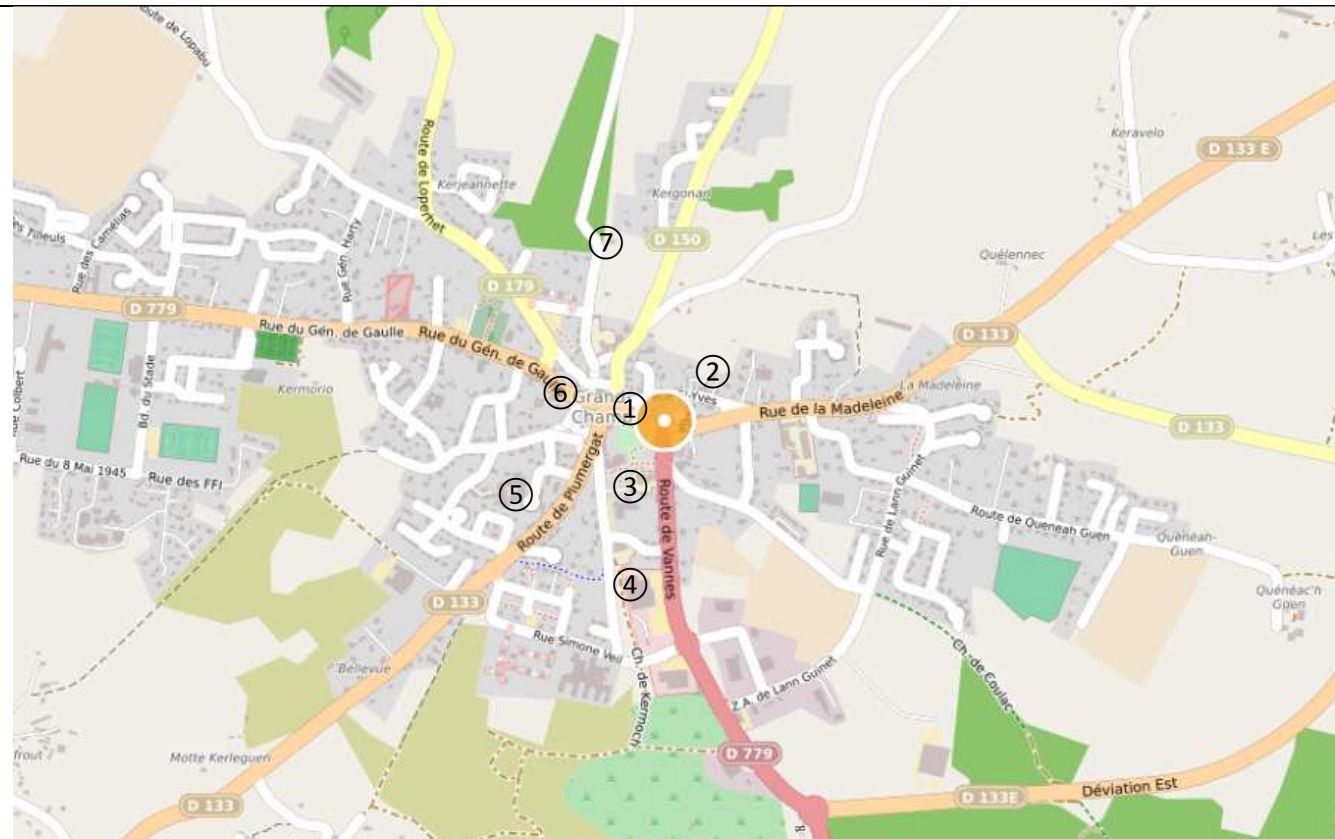

PARCOURS D'ORIENTATION été 2022 – « format SPORTIF – 33 km indicatifs »

VTT – Gravel – Trail long

carte

Localisation / descriptif

N° de balise

① Office de Tourisme /
② Arbre de la Villa Grégam /
③ Calvaire /
④ Grosse souche /
⑤ Colonne /
⑥ Entrée de chemin /
⑦ Bord d'étang de Kerminguy /
⑧ Vestiges Lost Er Len /
⑨ Passerelle sur le ruisseau /
⑩ Chapelle Sainte Emérence /
⑪ Passerelle sur le Loch /
⑫ Tronc creux près du ruisseau /
⑬ Patte d'oie du chemin /
⑭ Notre Dame de Burgo /
⑮ Ancien moulin /
⑯ Croix de Brénéhuen /
⑰ Haut du chemin /
⑱ Butte de terre Espace 2000 /
⑳ Arbre au milieu du chemin /
㉑ Lavoir de Bréguello /

PARCOURS D'ORIENTATION été 2022 – « format DECOUVERTE – 9 km indicatifs »

Marche - Trail court - VTC

carte

Localisation / descriptif

N° de balise

① Office de Tourisme /
② Arbres fruitiers Chapelle Saint Yves /
③ Jardin partagé /
④ Lavoir de Quélénnec /
⑤ Haut de chemin /
⑥ Jeu Pyramide /
⑦ Tribune du terrain de Base ball /
⑧ Bloc de pierre Club canin /
⑨ Croix /
⑩ Butte de terre Espace 2000 /
⑪ Cabane du camping /
⑫ Lavoir de Bréguello /
⑬ Calvaire /
⑭ Grosse souche /
⑮ Arbre de la Villa Grégam /

PARCOURS D'ORIENTATION été 2022 – « format POUR TOUS – 3 km indicatifs »

Marche

carte

Localisation / descriptif

N° de balise

① Office de Tourisme

..... /

② Jardin partagé