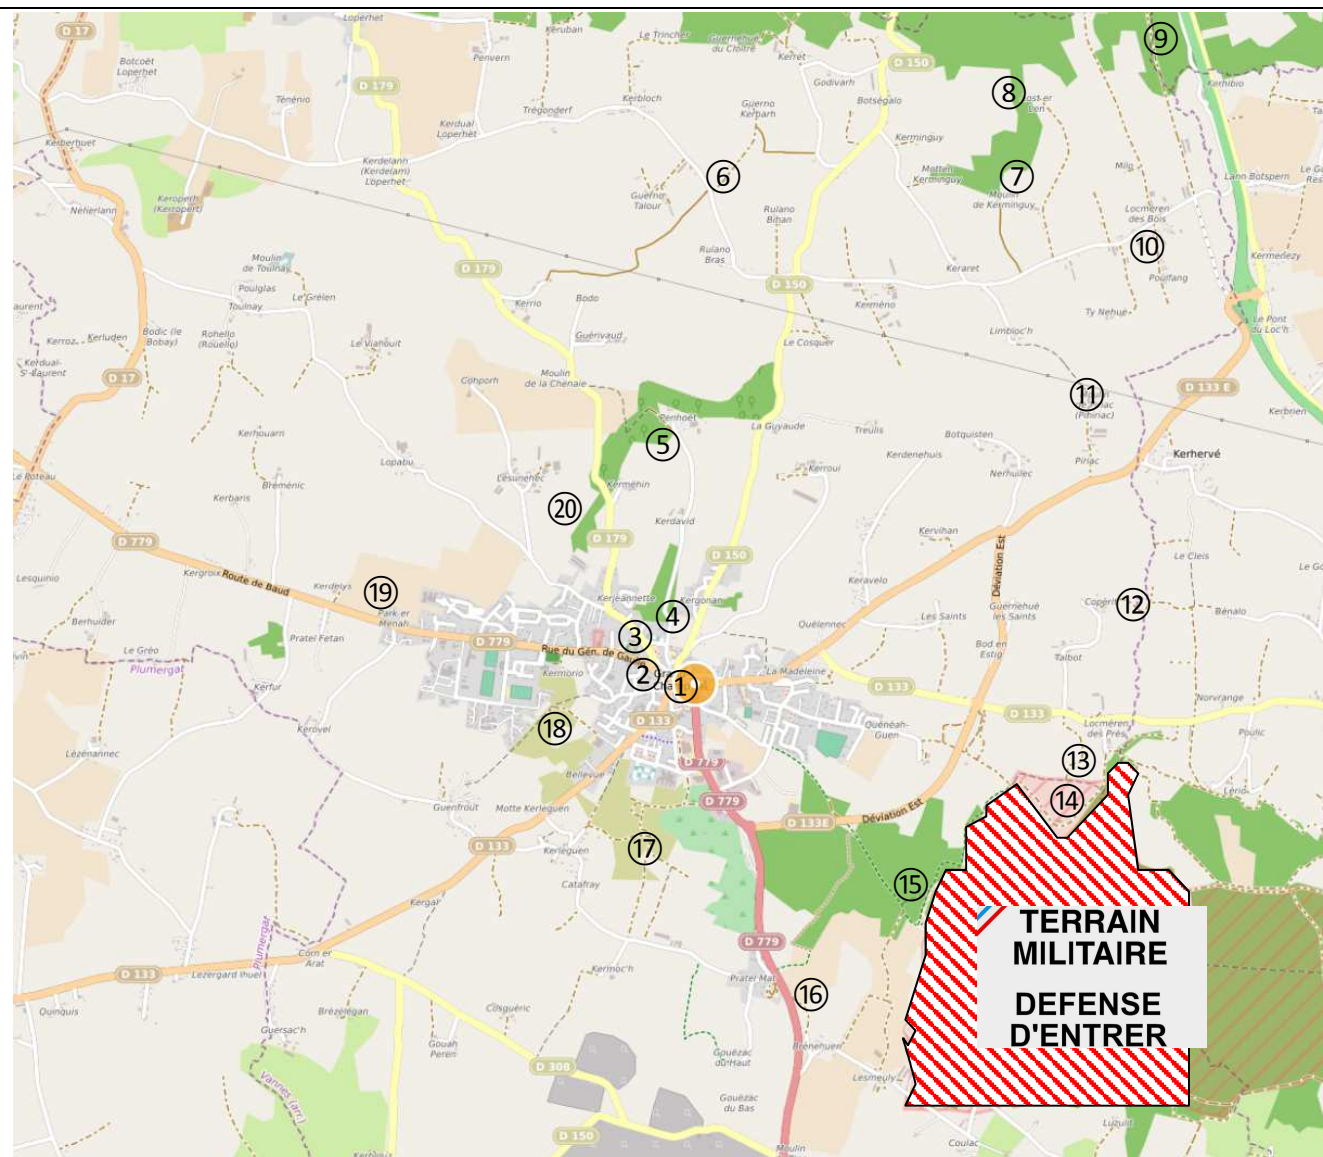

PARCOURS D'ORIENTATION été 2022 – « format SPORTIF – 33 km indicatifs »

VTT – Gravel – Trail long

carte

Localisation / descriptif

N° de balise

① Office de Tourisme /
② Arbre de la Villa Grégam /
③ Calvaire /
④ Grosse souche /
⑤ Colonne /
⑥ Entrée de chemin /
⑦ Bord d'étang de Kerminguy /
⑧ Vestiges Lost Er Len /
⑨ Passerelle sur le ruisseau /
⑩ Chapelle Sainte Emérence /
⑪ Passerelle sur le Loch /
⑫ Tronc creux près du ruisseau /
⑬ Patte d'oie du chemin /
⑭ Notre Dame de Burgo /
⑮ Ancien moulin /
⑯ Croix de Brénéhuen /
⑰ Haut du chemin /
⑱ Butte de terre Espace 2000 /
⑳ Arbre au milieu du chemin /
㉑ Lavoir de Bréguello /

PARCOURS D'ORIENTATION été 2022 – « format DECOUVERTE – 9 km indicatifs »

Marche - Trail court - VTC

carte

Localisation / descriptif

N° de balise

① Office de Tourisme /
② Arbres fruitiers Chapelle Saint Yves /
③ Jardin partagé /
④ Lavoir de Quélénnec /
⑤ Haut de chemin /
⑥ Jeu Pyramide /
⑦ Tribune du terrain de Base ball /
⑧ Bloc de pierre Club canin /
⑨ Croix /
⑩ Butte de terre Espace 2000 /
⑪ Cabane du camping /
⑫ Lavoir de Bréguello /
⑬ Calvaire /
⑭ Grosse souche /
⑮ Arbre de la Villa Grégam /

PARCOURS D'ORIENTATION été 2022 – « format POUR TOUS – 3 km indicatifs »

Marche

carte

Localisation / descriptif

N° de balise

① Office de Tourisme

..... /

② Jardin partagé