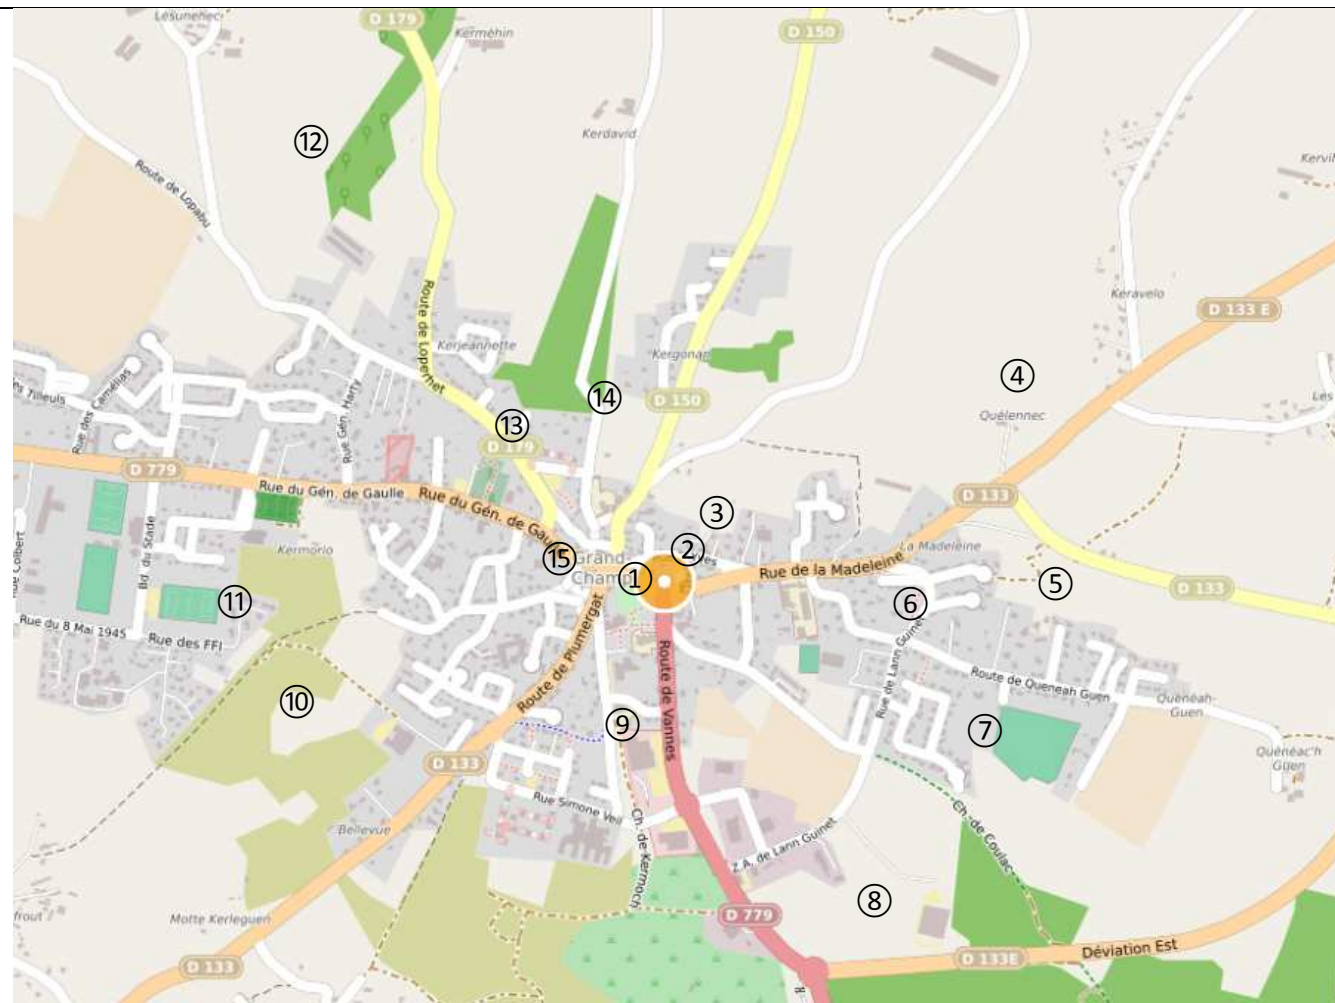

PARCOURS D'ORIENTATION été 2022 – « format SPORTIF – 33 km indicatifs »

VTT – Gravel – Trail long

carte

Localisation / descriptif

N° de balise

① Office de Tourisme /
② Arbre de la Villa Grégam /
③ Calvaire /
④ Grosse souche /
⑤ Colonne /
⑥ Entrée de chemin /
⑦ Bord d'étang de Kerminguy /
⑧ Vestiges Lost Er Len /
⑨ Passerelle sur le ruisseau /
⑩ Chapelle Sainte Emérence /
⑪ Passerelle sur le Loch /
⑫ Tronc creux près du ruisseau /
⑬ Patte d'oie du chemin /
⑭ Notre Dame de Burgo /
⑮ Ancien moulin /
⑯ Croix de Brénéhuen /
⑰ Haut du chemin /
⑱ Butte de terre Espace 2000 /
⑳ Arbre au milieu du chemin /
㉑ Lavoir de Bréguello /

PARCOURS D'ORIENTATION été 2022 – « format DECOUVERTE – 9 km indicatifs »

Marche - Trail court - VTC

carte

Localisation / descriptif

N° de balise

① Office de Tourisme /
② Arbres fruitiers Chapelle Saint Yves /
③ Jardin partagé /
④ Lavoir de Quélénnec /
⑤ Haut de chemin /
⑥ Jeu Pyramide /
⑦ Tribune du terrain de Base ball /
⑧ Bloc de pierre Club canin /
⑨ Croix /
⑩ Butte de terre Espace 2000 /
⑪ Cabane du camping /
⑫ Lavoir de Bréguello /
⑬ Calvaire /
⑭ Grosse souche /
⑮ Arbre de la Villa Grégam /

PARCOURS D'ORIENTATION été 2022 – « format POUR TOUS – 3 km indicatifs »

Marche

carte

Localisation / descriptif

N° de balise

① Office de Tourisme

..... /

② Jardin partagé